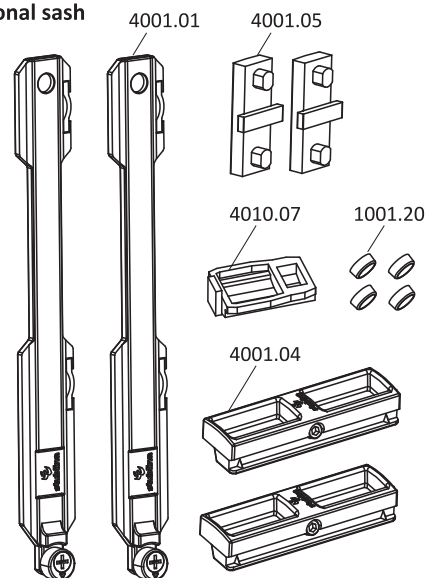

4102.00
Bravica pomoćnog krila
Вспомогательный замок створки
Lock for double sash

4101.00
Set bravljenja bravice pomoćnog krila
Установка замка вспомогательной блокировки створки
Locking set for additional sash

Bravica pomoćnog krila u otvorenom položaju
 Вспомогательный замок створки в открытом положении
 Lock for double sash in opened position

Bravica pomoćnog krila u zatvorenom položaju
 Вспомогательный замок створки в закрытом положении
 Lock for double sash in closed position

HOD 36mm.
 STROKE 36 mm.
 ХОД 36мм.