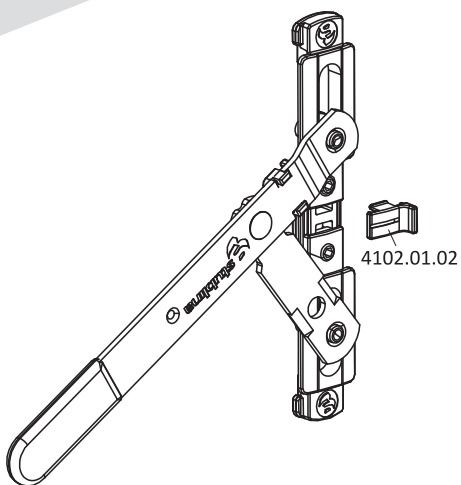

4102.00
Bravica pomoćnog krila
Вспомогательный замок створки
Lock for double sash

4101.00
Set bravljenja bravice pomoćnog krila
Установка замка вспомогательной блокировки створки
Locking set for additional sash

Bravica pomoćnog krila u otvorenom položaju
 Вспомогательный замок створки в открытом положении
 Lock for double sash in opened position

Bravica pomoćnog krila u zatvorenom položaju
 Вспомогательный замок створки в закрытом положении
 Lock for double sash in closed position

HOD 36mm.
 STROKE 36 mm.
 ХОД 36мм.