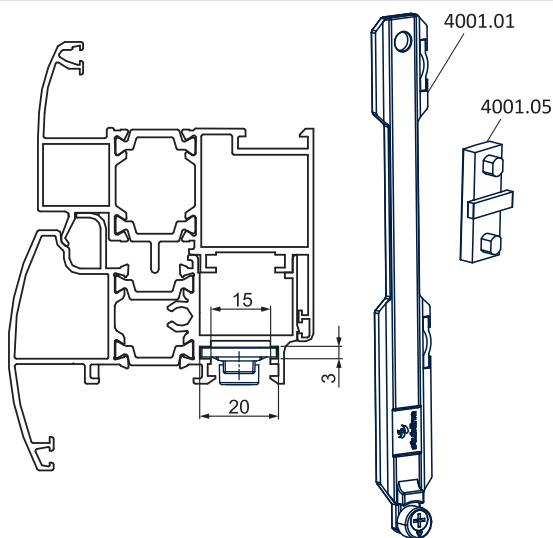

4102.00
Bravica pomoćnog krila
Вспомогательный замок створки
Lock for double sash

4101.00
Set bravljenja bravice pomoćnog krila
Установка замка вспомогательной блокировки створки
Locking set for additional sash

Bravica pomoćnog krila u otvorenom položaju
 Вспомогательный замок створки в открытом положении
 Lock for double sash in opened position

Bravica pomoćnog krila u zatvorenom položaju
 Вспомогательный замок створки в закрытом положении
 Lock for double sash in closed position

HOD 36mm.
 STROKE 36 mm.
 ХОД 36мм.