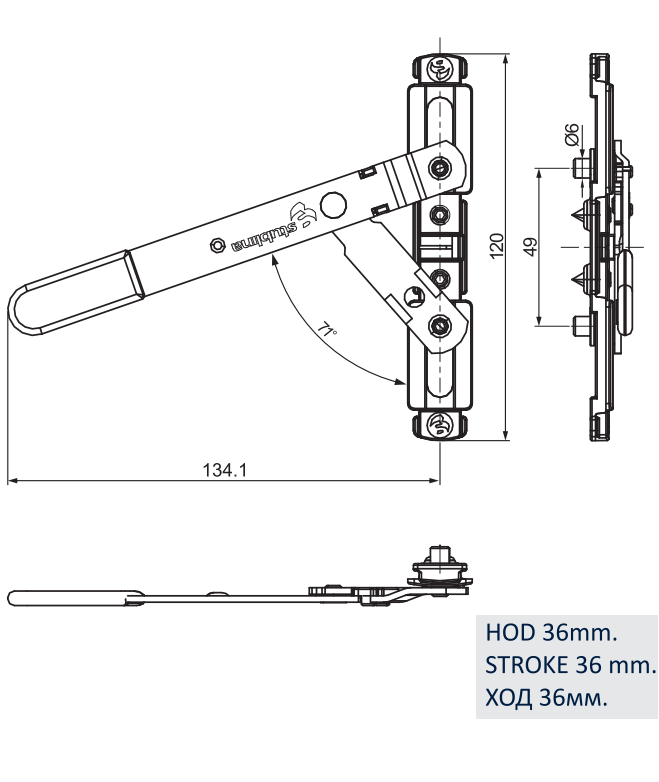

4102.00
Bravica pomoćnog krila
Вспомогательный замок створки
Lock for double sash

4101.00
Set bravljenja bravice pomoćnog krila
Установка замка вспомогательной блокировки створки
Locking set for additional sash

Bravica pomoćnog krila u otvorenom položaju
 Вспомогательный замок створки в открытом положении
 Lock for double sash in opened position

Bravica pomoćnog krila u zatvorenom položaju
 Вспомогательный замок створки в закрытом положении
 Lock for double sash in closed position

HOD 36mm.
 STROKE 36 mm.
 ХОД 36мм.