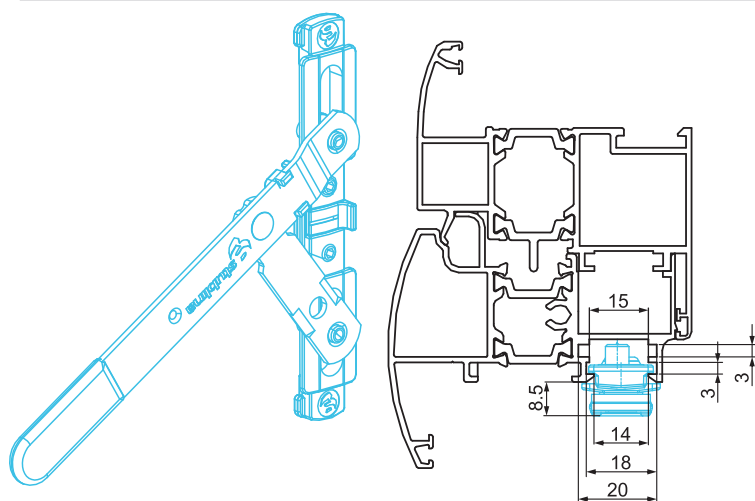

4102.00
Bravica pomoćnog krila
Вспомогательный замок створки
Lock for double sash

4101.00
Set bravljenja bravice pomoćnog krila
Установка замка вспомогательной блокировки створки
Locking set for additional sash

Bravica pomoćnog krila u otvorenom položaju
 Вспомогательный замок створки в открытом положении
 Lock for double sash in opened position

Bravica pomoćnog krila u zatvorenom položaju
 Вспомогательный замок створки в закрытом положении
 Lock for double sash in closed position

HOD 36mm.
 STROKE 36 mm.
 ХОД 36мм.