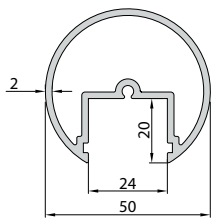

RUKOHVATI

Prikazane cene su izražene u evrima sa uračunatim PDV-om od 20%

Rukohvat Ø50
za staklo 16 mm - 6 m
Silver / Bronza AL590002
AL590001 **61.00€**