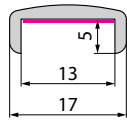

Mali rukohvat za staklo 12 mm - 6 m
Silver / Bronza / Antracit

PR-7426/12 **35.00€**