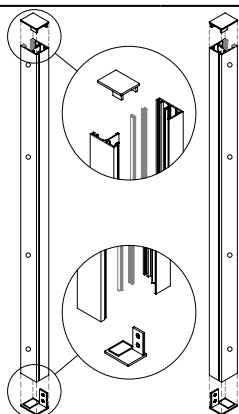

ELEGANT J120

Set za francuski balkon - Juliet J120

Visina 1100 mm
Fiksiranje na štok
Za staklo VSG-ESG-H 8/1.52PVB/8 ili
VSG-ESG-H 8/1.52SGP/8
Fiksatori za staklo i bočni čepovi
Spoljašnja i unutrašnja guma

MAT ELOX

J120.110.10.2

63.00€

ANTRACIT RAL7016

J120.110.20.2

63.00€

AK-5288

Set bočnih čepova