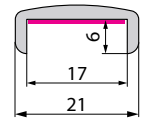

PR-7426/12 **35.00€**

Zidna rozetna za mali rukohvat PR-7426/12  
Silver

AK-6728F/12 **5.57€**

Ugao 90° za PR-7426/12-AT  
Antracit

AK-6728D1/12-AT **7.43€**

Mali rukohvat za staklo 16 mm - 6 m  
Silver / Bronza / Antracit