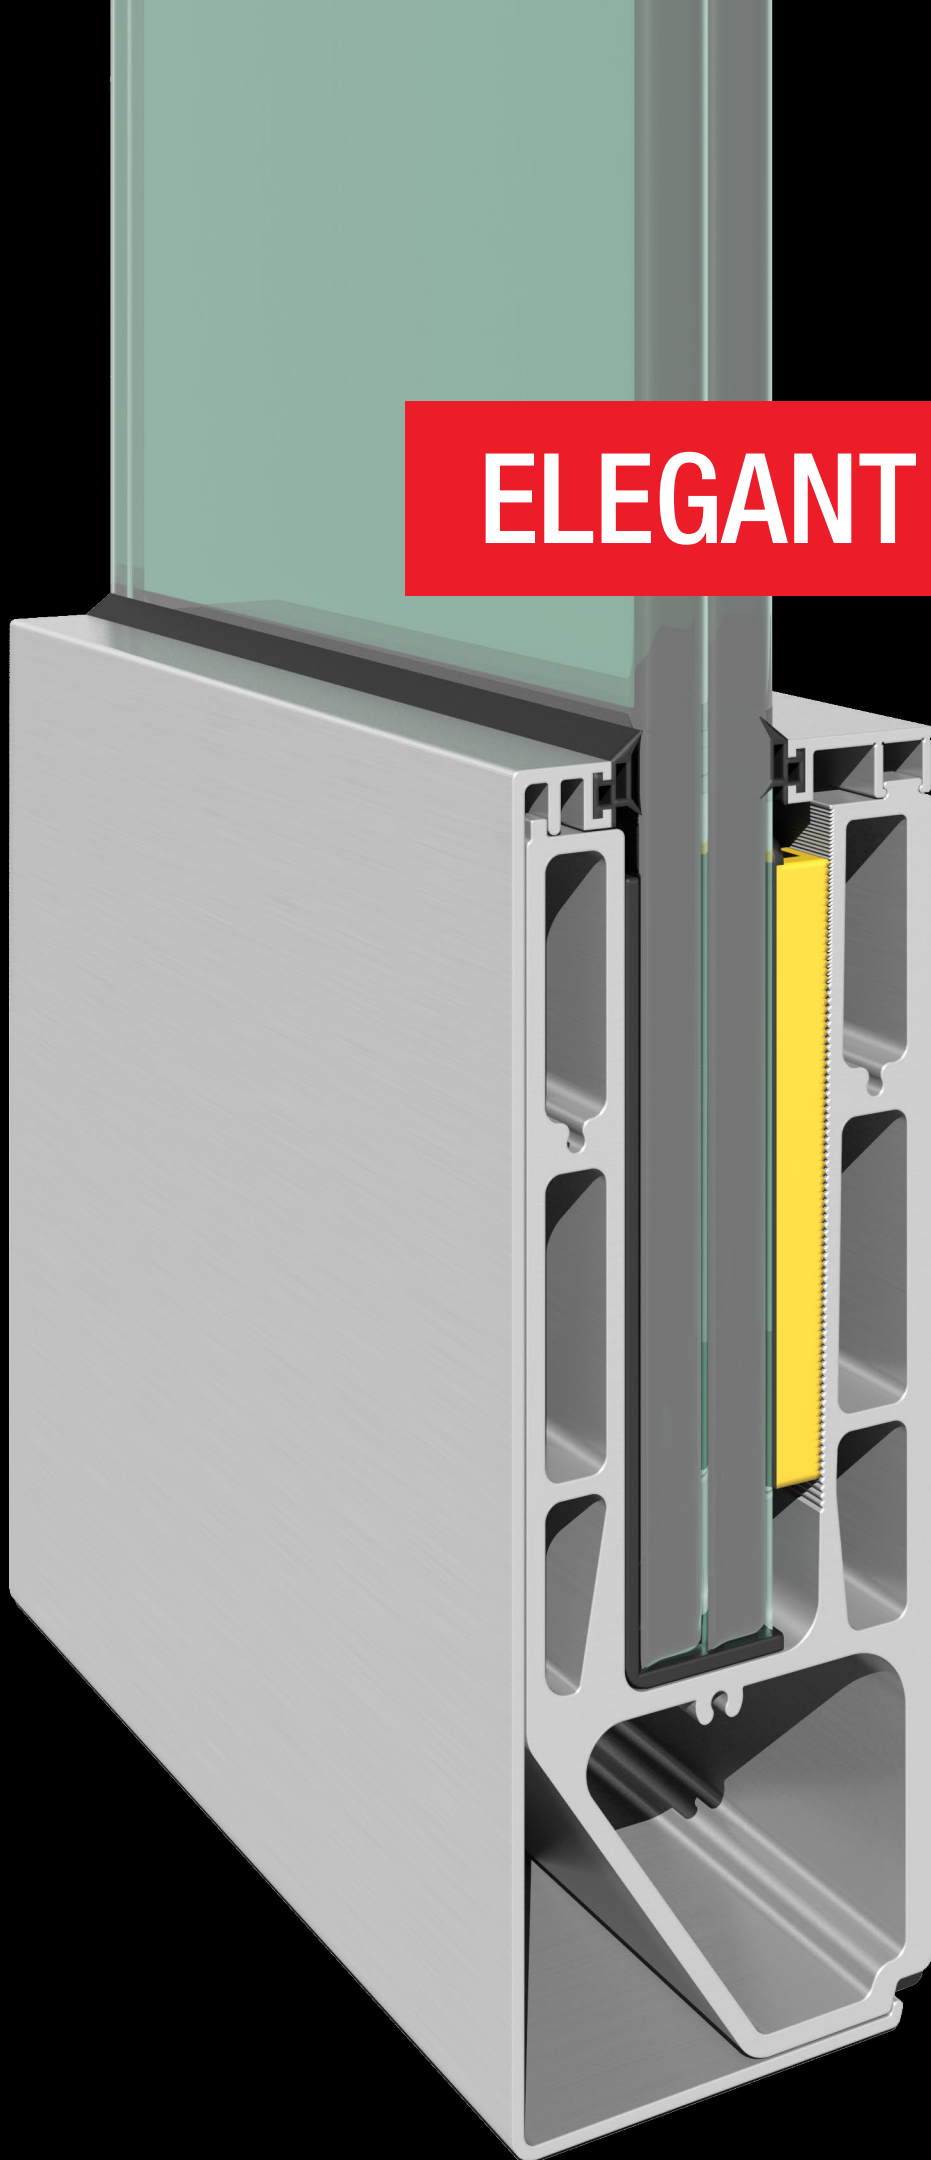

ELEGANT N50R