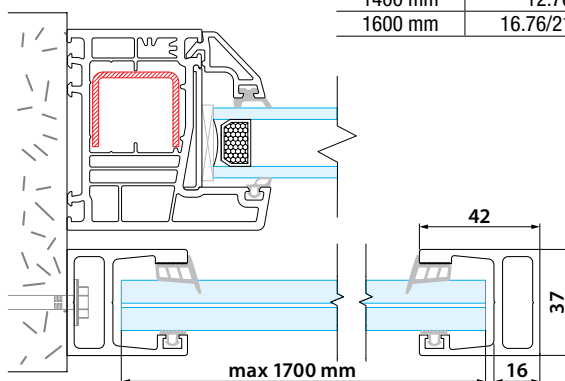

### AK-5287

Set bočnih čepova

Za francuski balkon  
 Juliet J100

4 kom

**MAT ELOX**

**ANTRACIT RAL7016**

**14.40€**

Širina stakla do	Minimalna debljina stakla
1200 mm	10.76 mm
1400 mm	12.76 mm
1600 mm	16.76/21.52 mm