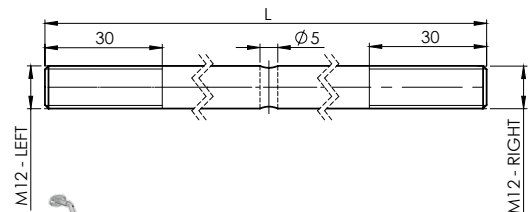

## A14/PR12-1250M12

Inox profil 1250 mm

L=1250 mm

INOX AISI 316

**36.00€**

A14/PR70X40-M12

A14/PR12-1000M12

2x A14/PR70X40-60