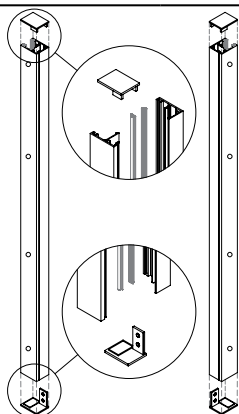

### Set za francuski balkon - Juliet J120

Visina 1100 mm  
 Fiksiranje na štok  
 Za staklo 6+6, 8+8 ili 10+10 mm  
 Fiksatori za staklo i bočni čepovi

**CNT-028** Guma - 1m

Staklo 6+6 **1.50€**

**CNT-024** Guma - 1m