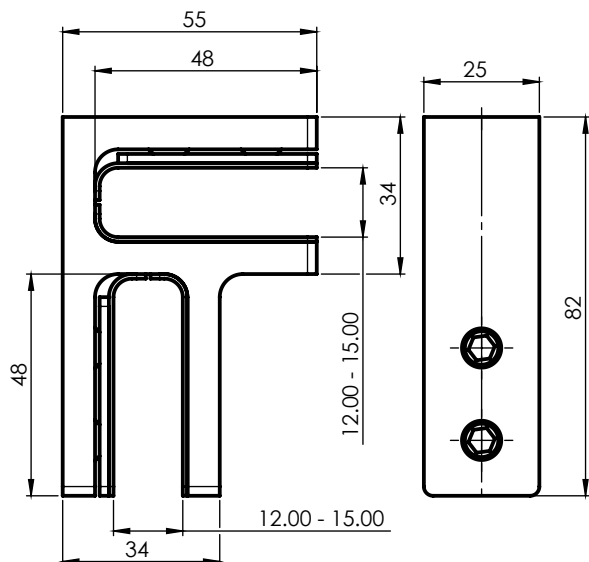

INOX UČVRŠĆIVAČI STAKLENE OGRADE

Prikazane cene su izražene u evrima sa uračunatim PDV-om od 20%

A14/0771-015   Inox nosač

Staklo 12-15 mm

1 kom

INOX AISI 316
Satinirano

11.98€

A14/0772-015   Inox nosač

Staklo 12-15 mm

1 kom

INOX AISI 316
Satinirano

14.70€

A14/0773-015   Inox nosač

Staklo 12-15 mm

1 kom

INOX AISI 316
Satinirano

15.53€

A14/0774-015   Inox nosač

Staklo 12-15 mm

1 kom

INOX AISI 316
Satinirano

24.00€