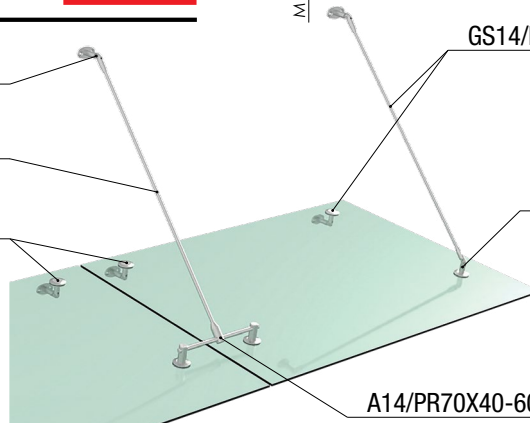

A14/PR70X40-M12

A14/PR12-1000M12

2x A14/PR70X40-60

GS14/PR-R3-M12

A14/PR-60-M12

A14/PR70X40-60