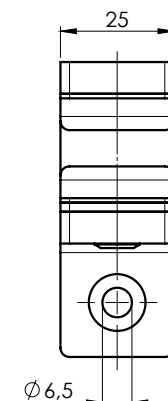

16.35€

A14/0774-000 Inox nosač

Staklo 16.76-21.52

1 kom

INOX AISI 316

27.00€