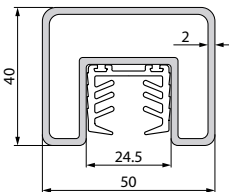

Kutijasti rukohvat sa gumom
za staklo 16 mm - 6 m
Silver / Bronza
PR-7271/16 **110.00€**