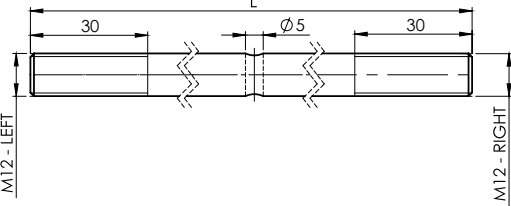

INOX STAKLENE NADSTREŠNICE

Prikazane cene su izražene u evrima sa uračunatim PDV-om od 20%

GS14/PR-R3-M12

Manji set za Inox staklenu nadstrešnicu

Za staklo VSG-ESG 12.76-17.56
Manji set (2.44kg)
INOX AISI 316

150.00€

GS14/PR-R-M12

Veći set za Inox staklenu nadstrešnicu

Za staklo VSG-ESG 12.76-17.56
Veći set (5.69kg)
INOX AISI 316

200.00€

Quality	art.	a	b	h	
VSG/ESG	GS/12.76-140x100	1400	1000	800-930	A14/PR12-1000-M12
	GS/12.76-180x120	1800	1200	920-1080	A14/PR12-1250-M12

Quality	art.	a	b	h	
VSG/ESG	GS/12.76-180x120	2400	1200	920-1080	A14/PR12-1250-M12