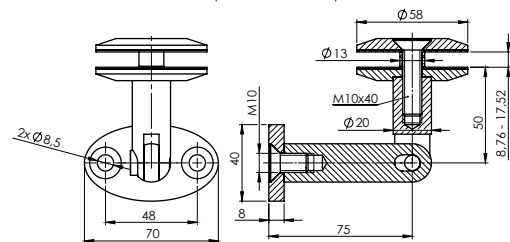

## A14/PR12-1250M12

Inox profil 1250 mm

L=1250 mm

INOX AISI 316

**36.00€**

A14/PR70X40-M12

A14/PR12-1000M12

2x A14/PR70X40-60