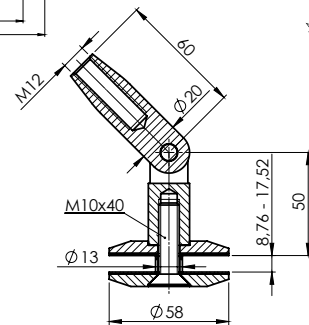

## A14/PR12-1250M12

Inox profil 1250 mm

L=1250 mm

INOX AISI 316

**36.00€**

A14/PR70X40-M12

A14/PR12-1000M12

2x A14/PR70X40-60