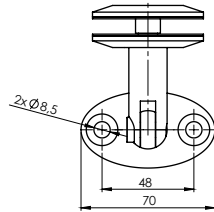

INOX STAKLENE NADSTREŠNICE

Prikazane cene su izražene u evrima sa uračunatim PDV-om od 20%

GS14/PR-R3-M12

Manji set za Inox staklenu nadstrešnicu

Za staklo VSG-ESG 12.76-17.56
Manji set (2.44kg)
INOX AISI 316

150.00€

GS14/PR-R-M12

Veći set za Inox staklenu nadstrešnicu

Za staklo VSG-ESG 12.76-17.56
Veći set (5.69kg)
INOX AISI 316

200.00€

Quality	art.	a	b	h	
VSG/ESG	GS/12.76-140x100	1400	1000	800-930	A14/PR12-1000-M12
	GS/12.76-180x120	1800	1200	920-1080	A14/PR12-1250-M12

Quality	art.	a	b	h	
VSG/ESG	GS/12.76-180x120	2400	1200	920-1080	A14/PR12-1250-M12