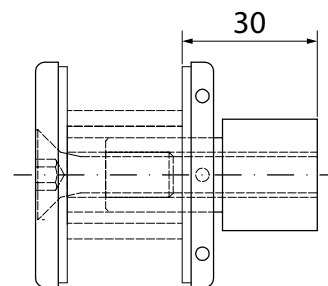

GT50-1013-100

Šraf Inox A4 M10×100 mm

1.70€

Vrednost seta

38.00€