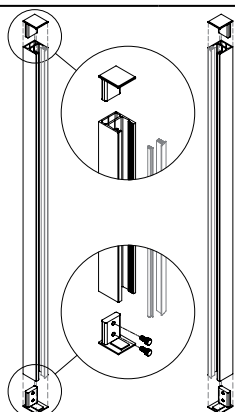

## ELEGANT J100

Set za francuski balkon - Juliet J100

Visina 1100 mm

Fiksiranje na špaletnu

Za **kaljeno laminirano** staklo od 10.7 do 13.5 mm

Fiksatori za staklo i bočni čepovi

Spoljašnja i unutrašnja guma