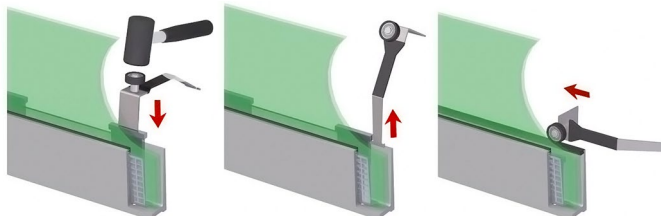

D50-7272/16 Nosač stakla

L=150 mm
Staklo 16 mm
U setu se dobija kajla
za staklo 16 mm

23.40€

D50-7272 Nosač stakla

L=150 mm
Staklo 20 mm
U setu se dobija kajla
za staklo 20 mm

23.40€

D50-7272K Poklopac nosača stakla

1 kom
SILVER
BRONZA

6.97€

D50-7341 Spoljni pokrivni profil

L=6000 mm
Za staklo 16 i 20 mm
SILVER
BRONZA

62.64€

D50-3172 Gornji profil

L=6000 mm
Za staklo 16 i 20 mm
SILVER
BRONZA

13.32€

D50-7272KM-16 Plastična kajla

Za staklo 16 mm
PVC

5.48€

D50-7272KM-20 Plastična kajla

Za staklo 20 mm
PVC

5.48€

CNT-021 Spoljašnja guma

L=1000 mm
Za staklo 8+8 mm

2.26€

CNT-022 Spoljašnja guma

L=1000 mm
Za staklo 10+10 mm

2.26€

AL/GLASS-MONT Kombinovani alat

Za nakucavanje i
vađenje kajli
Točkić za utiskivanje
gume
INOX AISI 304

30.00€