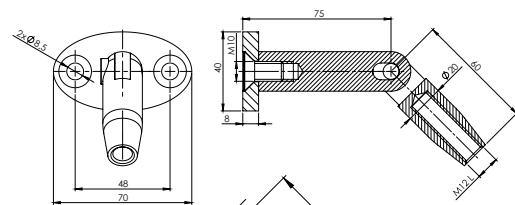

## A14/PR12-1250M12

Inox profil 1250 mm

L=1250 mm

INOX AISI 316

**36.00€**

A14/PR70X40-M12

A14/PR12-1000M12

2x A14/PR70X40-60