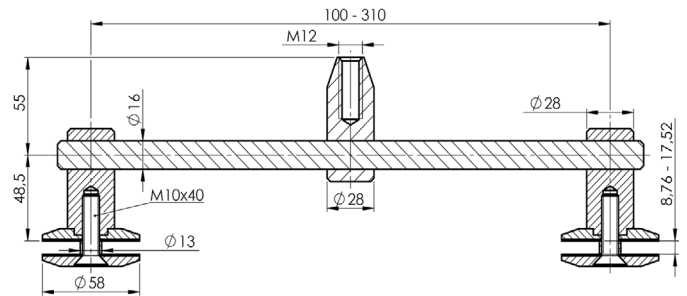

## A14/PR12-1250M12

Inox profil 1250 mm

L=1250 mm

INOX AISI 316

**36.00€**

A14/PR70X40-M12

A14/PR12-1000M12

2x A14/PR70X40-60