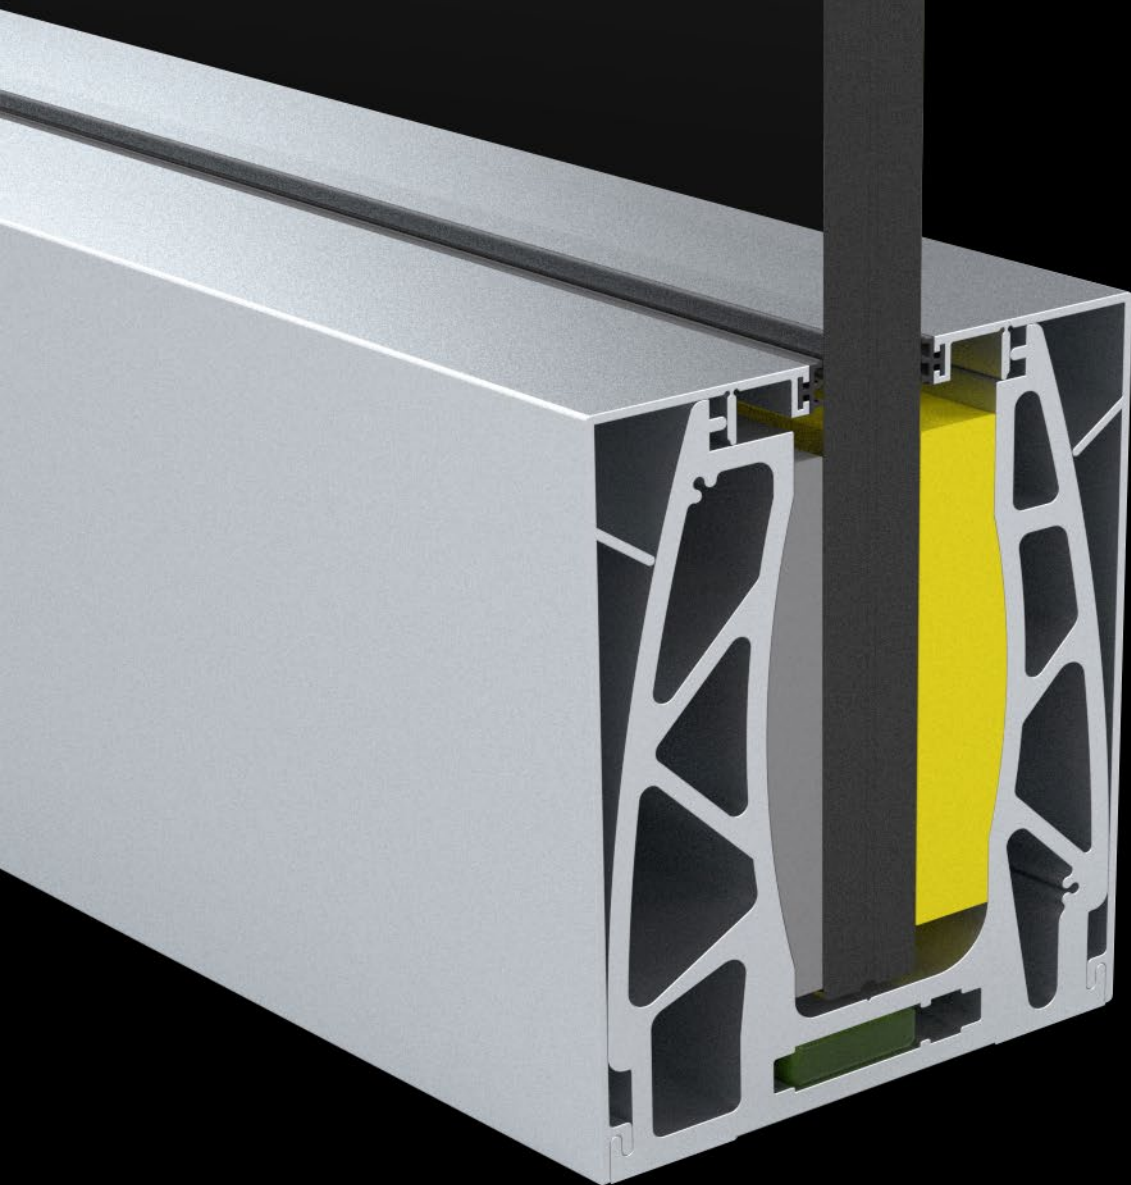

ELEGANT C70