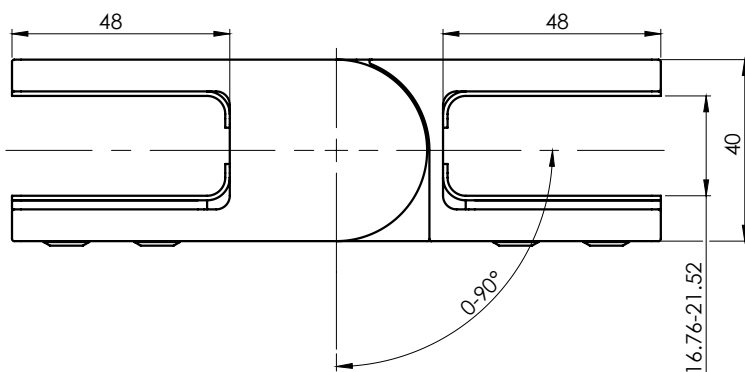

INOX UČVRŠĆIVAČI STAKLENE OGRADE

Prikazane cene su izražene u evrima sa uračunatim PDV-om od 20%

A14/0771-000 Inox nosač

Staklo 16.76-21.52

1 kom

INOX AISI 316

11.23€

A14/0772-000 Inox nosač

Staklo 16.76-21.52

1 kom

INOX AISI 316

17.52€

A14/0773-000 Inox nosač

Staklo 16.76-21.52

1 kom

INOX AISI 316

16.35€

A14/0774-000 Inox nosač

Staklo 16.76-21.52

1 kom

INOX AISI 316

27.00€