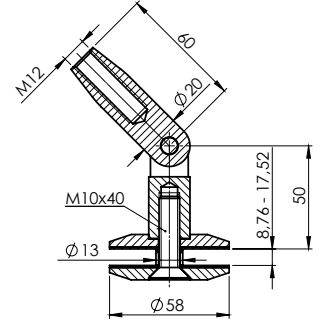

INOX STAKLENE NADSTREŠNICE

Prikazane cene su izražene u evrima sa uračunatim PDV-om od 20%

GS14/PR-R3-M12

Manji set za Inox staklenu nadstrešnicu

Za staklo VSG-ESG 12.76-17.56
Manji set (2.44kg)
INOX AISI 316

150.00€

GS14/PR-R-M12

Veći set za Inox staklenu nadstrešnicu

Za staklo VSG-ESG 12.76-17.56
Veći set (5.69kg)
INOX AISI 316

200.00€

Quality	art.	a	b	h	
VSG/ESG	GS/12.76-140x100	1400	1000	800-930	A14/PR12-1000-M12
	GS/12.76-180x120	1800	1200	920-1080	A14/PR12-1250-M12

Quality	art.	a	b	h	
VSG/ESG	GS/12.76-180x120	2400	1200	920-1080	A14/PR12-1250-M12