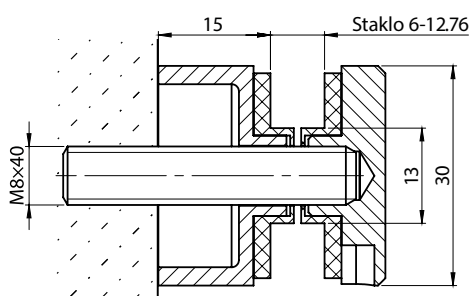

INOX TAČKASTI NOSAČI

Prikazane cene su izražene u evrima sa uračunatim PDV-om od 20%

A/0746-000 Inox tačkasti nosač Ø30

Staklo 6-12.76 mm

1 kom

INOX AISI 304

3.60€

A/0747-000 Inox tačkasti nosač Ø50

Staklo 8-18 mm

1 kom

INOX AISI 304

6.43€

A/0747-FLEX2 Inox šteljući nosač Ø50

Staklo 8-17.52 mm

1 kom

INOX AISI 304

17.40€

A/0747-FLEX3 Inox šteljući nosač Ø50

Staklo 8-17.52 mm

1 kom

INOX AISI 304

19.64€

ADIN9210-M10 Vezivni element

Kombinovani vezivni element za tačkasti nosač za drvo M10×100 mm

1 kom

1.44€

A-DRILL-M5 Burgija sa ureznicom M5

HSS-COBALT

1 kom

10.27€

A/0746-000