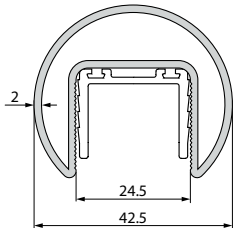

Cevasti rukohvat
za staklo 20 mm - 6 m
Silver
PR-6539/20 **68.40€**