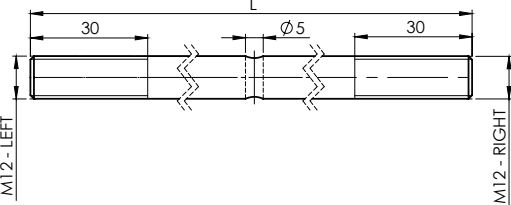

Quality	art.	a	b	h	
VSG/ESG	GS/12.76-140x100	1400	1000	800-930	A14/PR12-1000-M12
	GS/12.76-180x120	1800	1200	920-1080	A14/PR12-1250-M12

Quality	art.	a	b	h	
VSG/ESG	GS/12.76-180x120	2400	1200	920-1080	A14/PR12-1250-M12