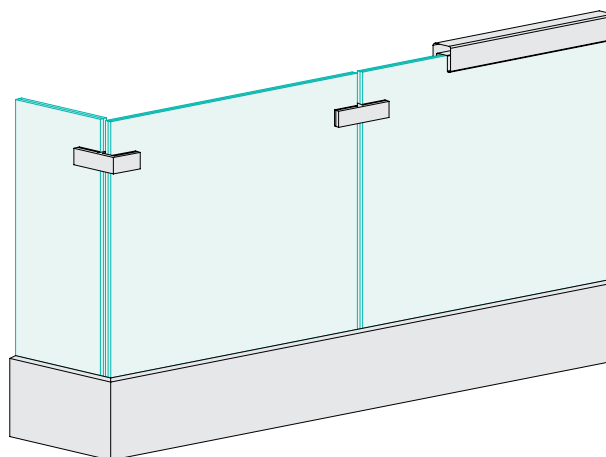

# INOX UČVRŠĆIVAČI STAKLENE OGRADE

Prikazane cene su izražene u evrima sa uračunatim PDV-om od 20%

**A14/0771-015**      Inox nosač

Staklo 12-15 mm

1 kom

INOX AISI 316  
Satinirano

**11.98€**

**A14/0772-015**      Inox nosač