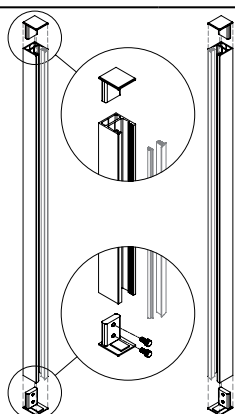

Set za francuski balkon - Juliet J100

Visina 1100 mm
Fiksiranje na špaletnu
Za staklo 6+6, 8+8 ili 10+10 mm
Fiksatori za staklo i bočni čepovi

CNT-028 Guma - 1m

Staklo 6+6 **1.50€**

CNT-022 Guma - 1m

Staklo 6+6 **1.50€**

CNT-027 Guma - 1m

Staklo 8+8 mm **1.50€**

CNT-021 Guma - 1m

Staklo 8+8 mm **1.50€**

CNT-027 Guma - 1m

Staklo 10+10 mm **1.50€**

AK-FT11 Guma - 1m

Staklo 10+10 mm **0.60€**

MAT ELOX

J100BG-MT

55.50€

ANTRACIT RAL7016

J100BG-AT

55.50€