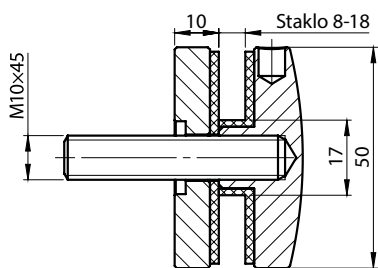

A/0747-000