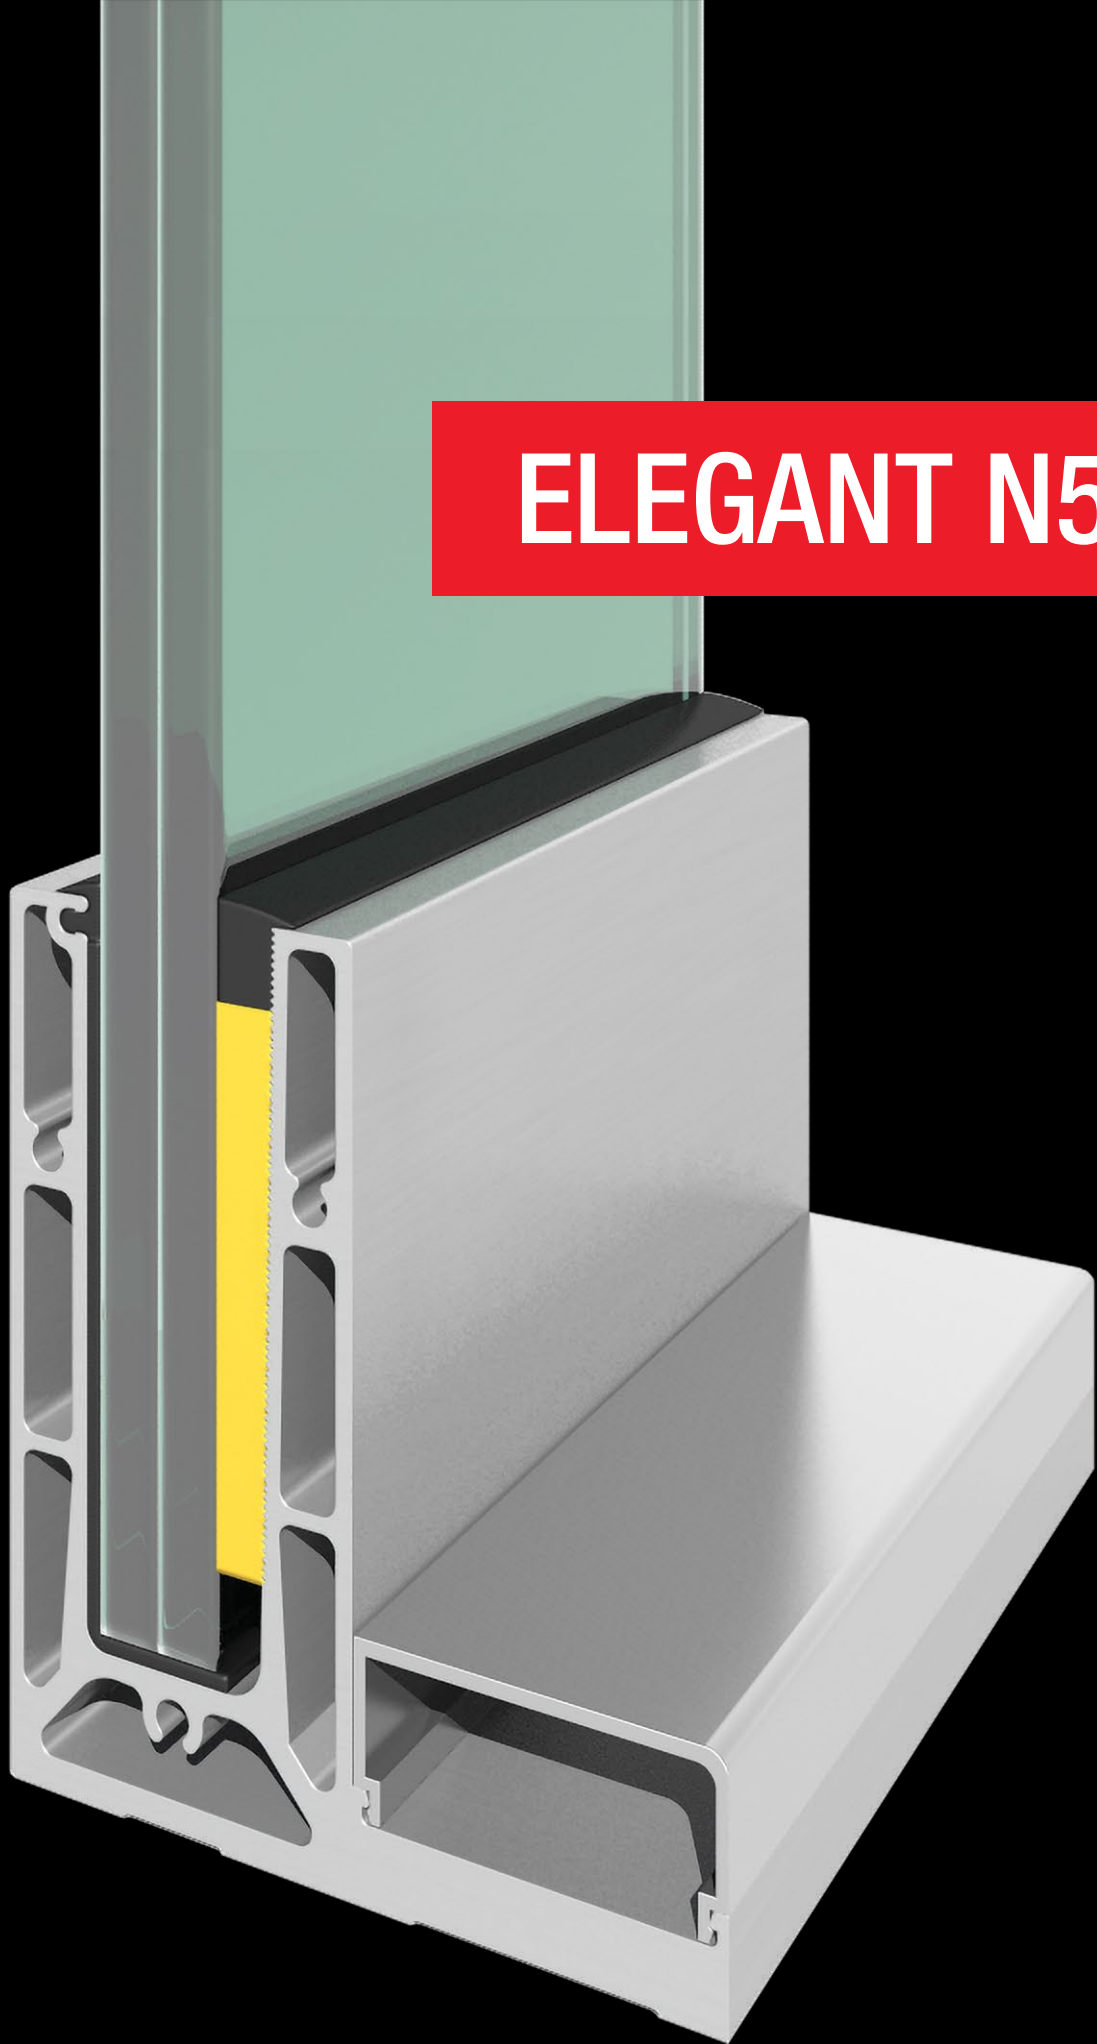

ELEGANT N50F