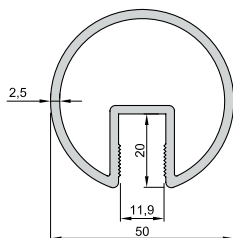

AL870101 Rukohvat za staklo Ø50

L=6000 mm
SILVER
BRONZA - AL870102

74.00€