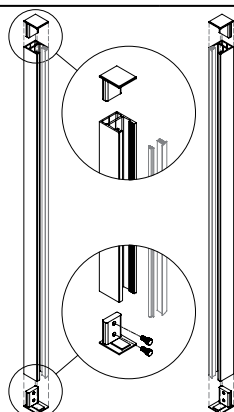

Set za francuski balkon - Juliet J100

Visina 1100 mm

Fiksiranje na špaletnu

Za **kaljeno laminirano** staklo od 10.7 do 13.5 mm

Fiksatori za staklo i bočni čepovi

Spoljašnja i unutrašnja guma

ANTRACIT RAL7016

J100.110.20.1.AT

63.00€