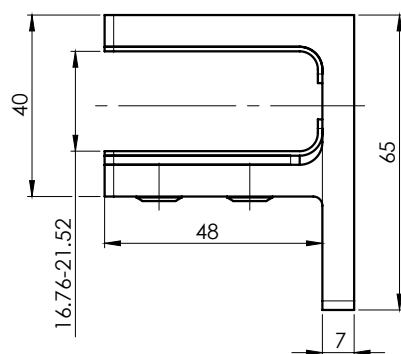

INOX UČVRŠĆIVAČI STAKLENE OGRADE

Prikazane cene su izražene u evrima sa uračunatim PDV-om od 20%

A14/0771-000 Inox nosač

Staklo 16.76-21.52

1 kom

INOX AISI 316

11.23€

A14/0772-000 Inox nosač

Staklo 16.76-21.52

1 kom

INOX AISI 316

17.52€

A14/0773-000 Inox nosač

Staklo 16.76-21.52

1 kom

INOX AISI 316

16.35€

A14/0774-000 Inox nosač

Staklo 16.76-21.52

1 kom

INOX AISI 316

27.00€