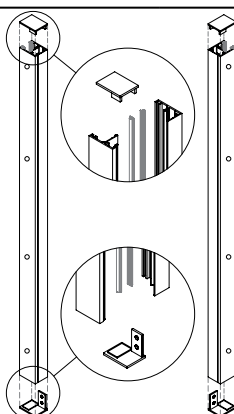

Set za francuski balkon - Juliet J120

Visina 1100 mm

Fiksiranje na špaletnu

Za **kaljeno laminirano** staklo od 10.7 do 13.5 mm

Fiksatori za staklo i bočni čepovi

Spoljašnja i unutrašnja guma

ANTRACIT RAL7016

J120.110.20.1.AT

63.00€