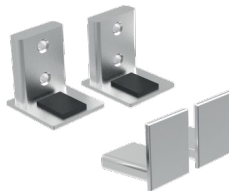

### AK-5287

Set bočnih čepova

Za francuski balkon  
 Juliet J100

4 kom

**MAT ELOX**

**ANTRACIT RAL7016**

**14.40€**

Širina stakla do	Minimalna debljina stakla
1200 mm	10.76 mm
1400 mm	12.76 mm
1600 mm	16.76/21.52 mm