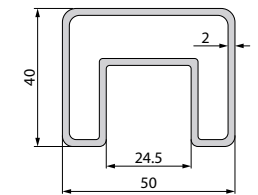

Kutijasti rukohvat bez gume
6 m
Silver / Antracit
PR-7271-AT **77.00€**