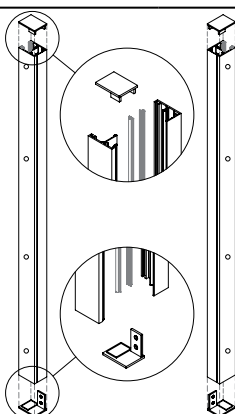

ELEGANT J120

Set za francuski balkon - Juliet J120

Visina 1100 mm

Fiksiranje na špaletnu

Za **kaljeno laminirano** staklo od 10.7 do 13.5 mm

Fiksatori za staklo i bočni čepovi

Spoljašnja i unutrašnja guma

MAT ELOX

J120.110.10.1.MT

63.00€