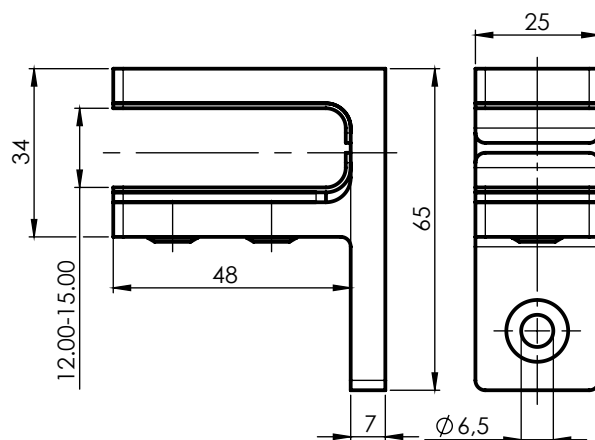

INOX UČVRŠĆIVAČI STAKLENE OGRADE

Prikazane cene su izražene u evrima sa uračunatim PDV-om od 20%

A14/0771-015   Inox nosač

Staklo 12-15 mm

1 kom

INOX AISI 316
Satinirano

11.98€

A14/0772-015   Inox nosač

Staklo 12-15 mm

1 kom

INOX AISI 316
Satinirano

14.70€

A14/0773-015   Inox nosač

Staklo 12-15 mm

1 kom

INOX AISI 316
Satinirano

15.53€

A14/0774-015   Inox nosač

Staklo 12-15 mm

1 kom

INOX AISI 316
Satinirano

24.00€