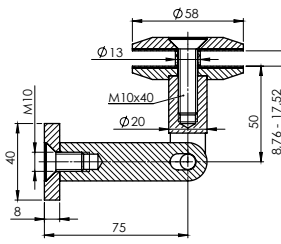

INOX STAKLENE NADSTREŠNICE

Prikazane cene su izražene u evrima sa uračunatim PDV-om od 20%

GS14/PR-R3-M12

Manji set za Inox staklenu nadstrešnicu

Za staklo VSG-ESG 12.76-17.56
Manji set (2.44kg)
INOX AISI 316

150.00€

GS14/PR-R-M12

Veći set za Inox staklenu nadstrešnicu

Za staklo VSG-ESG 12.76-17.56
Veći set (5.69kg)
INOX AISI 316

200.00€

Quality	art.	a	b	h	
VSG/ESG	GS/12.76-140x100	1400	1000	800-930	A14/PR12-1000-M12
	GS/12.76-180x120	1800	1200	920-1080	A14/PR12-1250-M12

Quality	art.	a	b	h	
VSG/ESG	GS/12.76-180x120	2400	1200	920-1080	A14/PR12-1250-M12