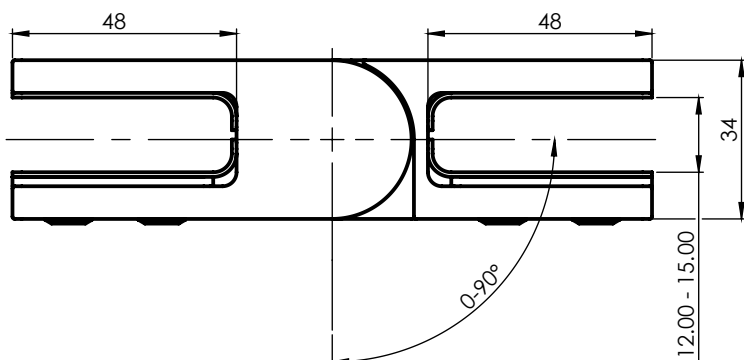

INOX UČVRŠĆIVAČI STAKLENE OGRADE

Prikazane cene su izražene u evrima sa uračunatim PDV-om od 20%

A14/0771-015   Inox nosač

Staklo 12-15 mm

1 kom

INOX AISI 316
Satinirano

11.98€

A14/0772-015   Inox nosač

Staklo 12-15 mm

1 kom

INOX AISI 316
Satinirano

14.70€

A14/0773-015   Inox nosač

Staklo 12-15 mm

1 kom

INOX AISI 316
Satinirano

15.53€

A14/0774-015   Inox nosač

Staklo 12-15 mm

1 kom

INOX AISI 316
Satinirano

24.00€