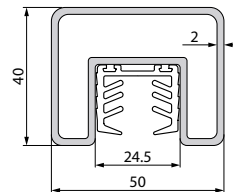

Kutijasti rukohvat sa gumom
za staklo 20 mm - 6 m
Silver / Bronza
PR-7271/20 **110.00€**