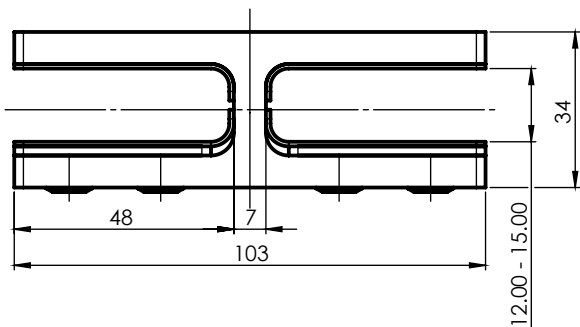

INOX UČVRŠĆIVAČI STAKLENE OGRADE

Prikazane cene su izražene u evrima sa uračunatim PDV-om od 20%

A14/0771-015   Inox nosač

Staklo 12-15 mm

1 kom

INOX AISI 316
Satinirano

11.98€

A14/0772-015   Inox nosač

Staklo 12-15 mm

1 kom

INOX AISI 316
Satinirano

14.70€

A14/0773-015   Inox nosač

Staklo 12-15 mm

1 kom

INOX AISI 316
Satinirano

15.53€

A14/0774-015   Inox nosač

Staklo 12-15 mm

1 kom

INOX AISI 316
Satinirano

24.00€