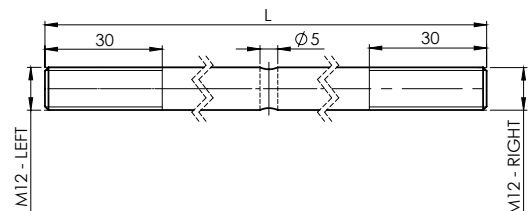

## A14/PR12-1250M12

Inox profil 1250 mm

L=1250 mm

INOX AISI 316

**36.00€**

A14/PR70X40-M12

A14/PR12-1000M12

2x A14/PR70X40-60