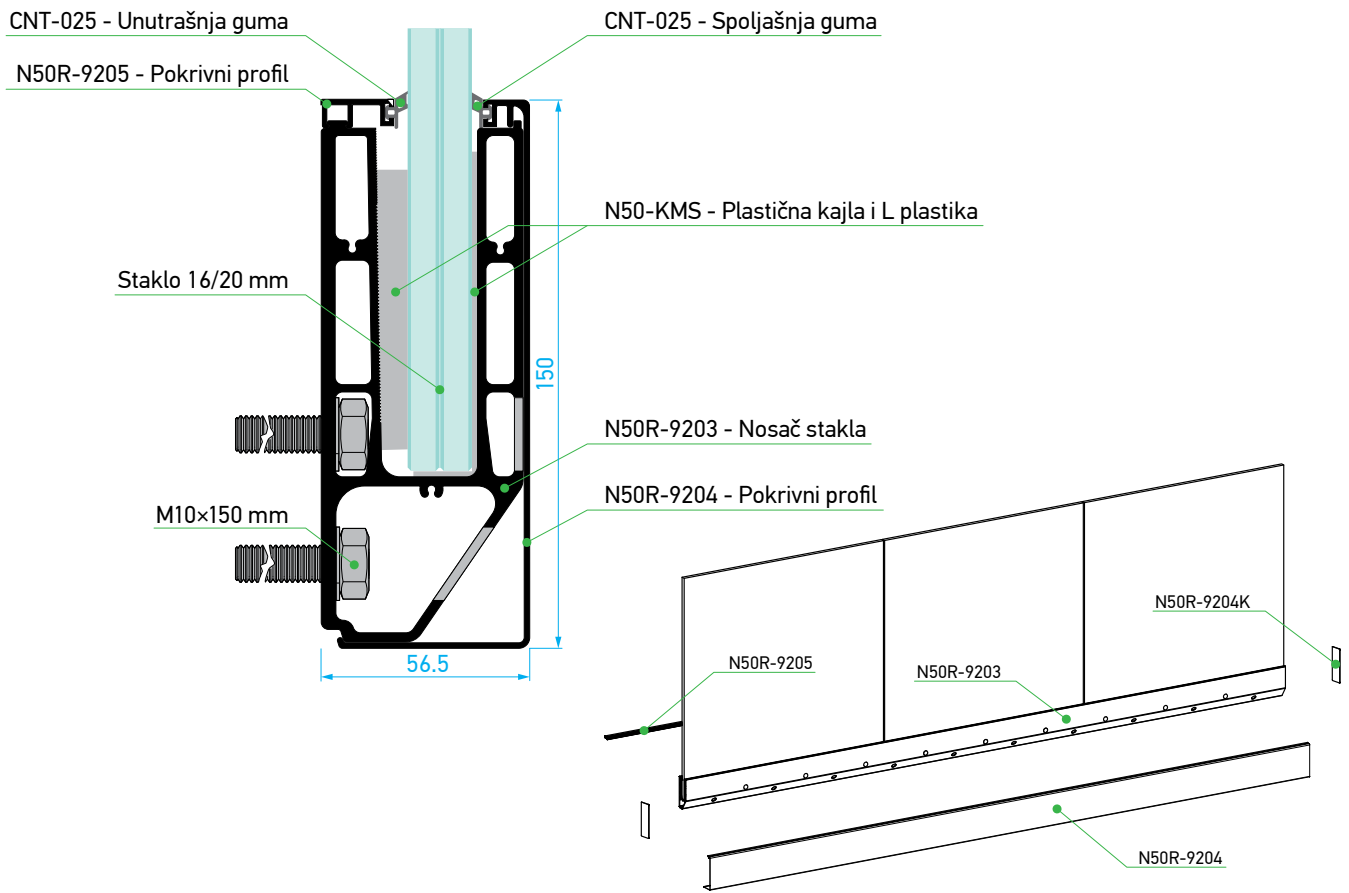

ELEGANT N50R

Prikazane cene su izražene u evrima sa uračunatim PDV-om od 20%