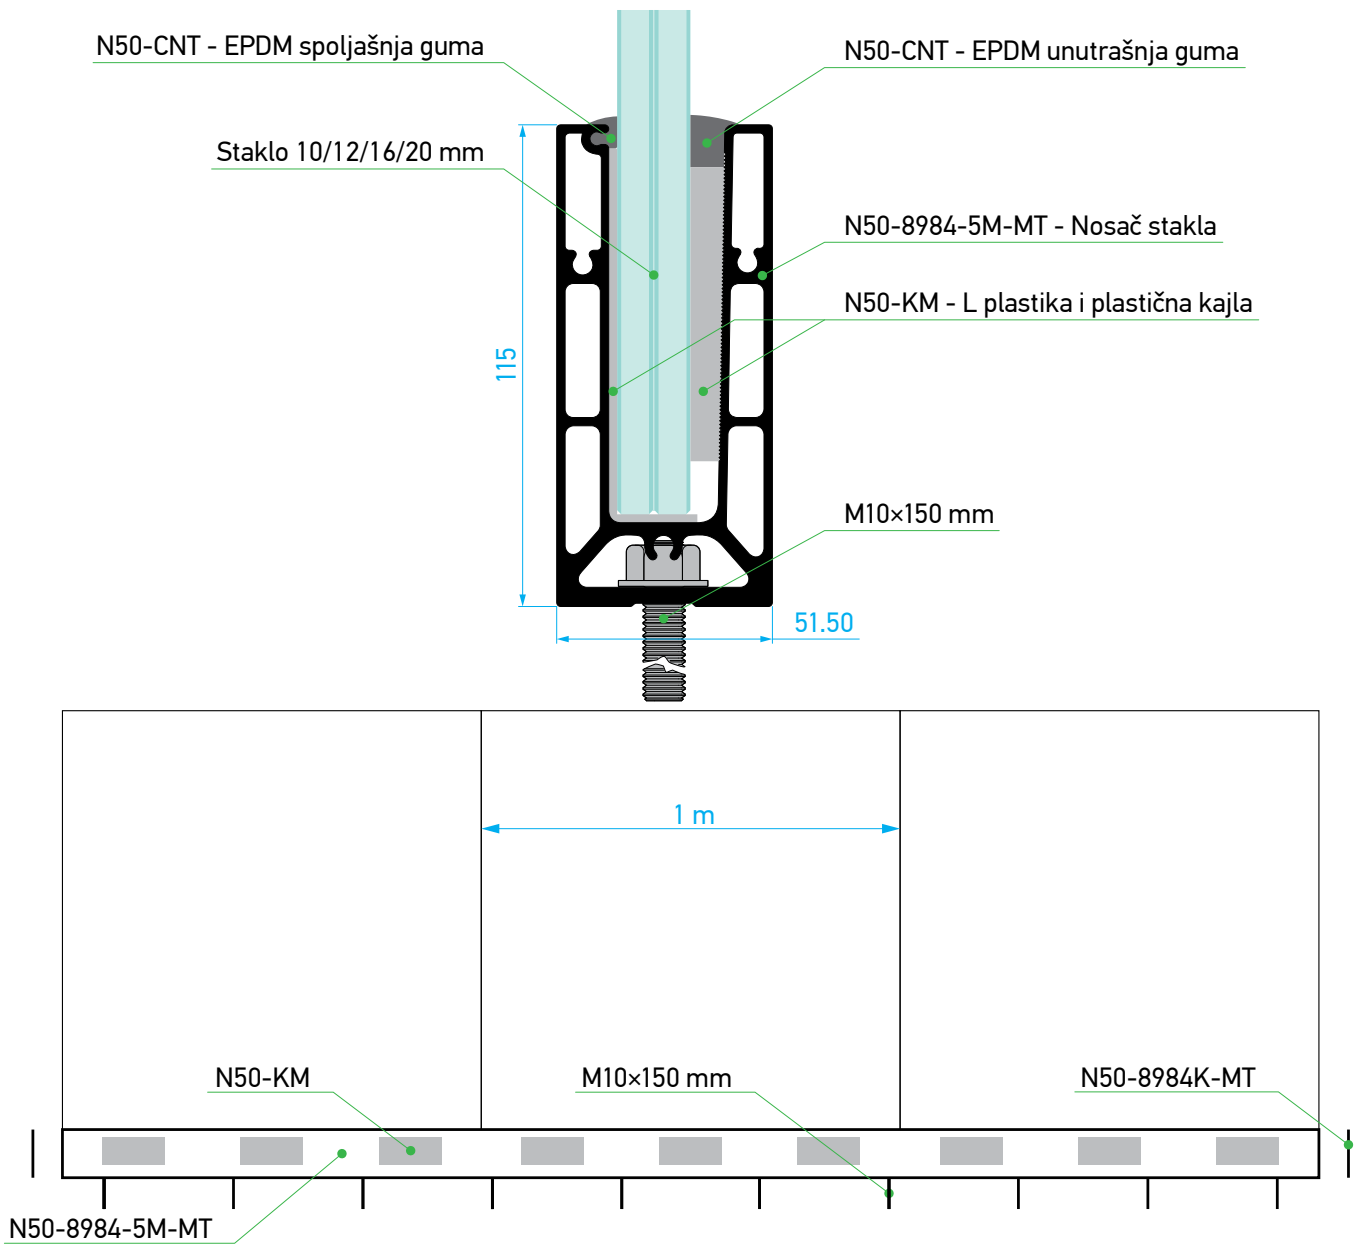

ELEGANT N50

Prikazane cene su izražene u evrima sa uračunatim PDV-om od 20%