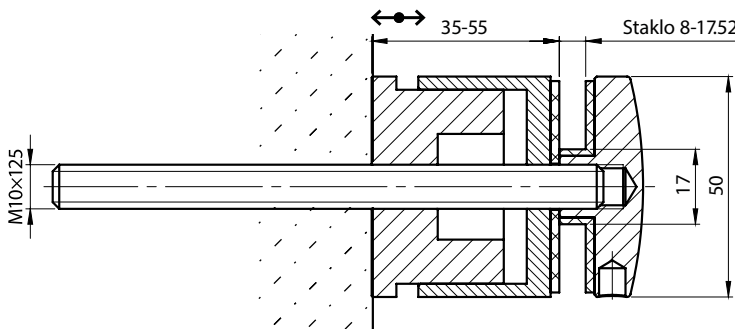

A/0747-FLEX2