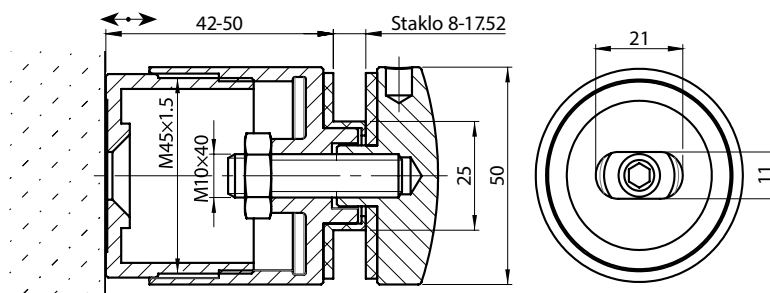

A/0747-FLEX3