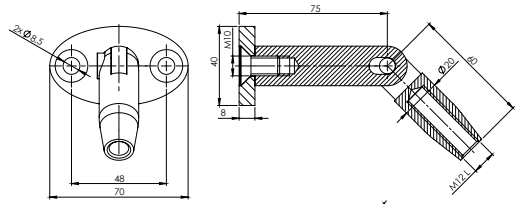

INOX STAKLENE NADSTREŠNICE

Prikazane cene su izražene u evrima sa uračunatim PDV-om od 20%

GS14/PR-R3-M12

Manji set za Inox staklenu nadstrešnicu

Za staklo VSG-ESG 12.76-17.56
Manji set (2.44kg)
INOX AISI 316

150.00€

GS14/PR-R-M12

Veći set za Inox staklenu nadstrešnicu

Za staklo VSG-ESG 12.76-17.56
Veći set (5.69kg)
INOX AISI 316

200.00€

Quality	art.	a	b	h	
VSG/ESG	GS/12.76-140x100	1400	1000	800-930	A14/PR12-1000-M12
	GS/12.76-180x120	1800	1200	920-1080	A14/PR12-1250-M12

Quality	art.	a	b	h	
VSG/ESG	GS/12.76-180x120	2400	1200	920-1080	A14/PR12-1250-M12