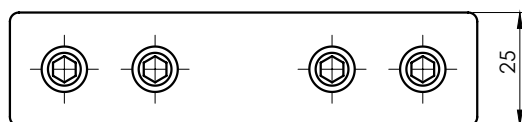

16.35€

A14/0774-000 Inox nosač

Staklo 16.76-21.52

1 kom

INOX AISI 316

27.00€