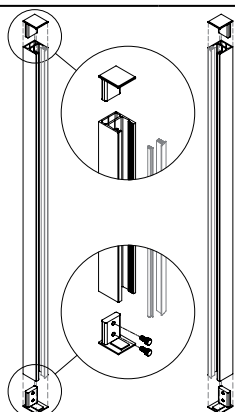

ELEGANT J100

Set za francuski balkon - Juliet J100

Visina 1100 mm
Fiksiranje na špaletnu
Za staklo VSG-ESG-H 8/1.52PVB/8 ili
VSG-ESG-H 8/1.52SGP/8
Fiksatori za staklo i bočni čepovi
Spoljašnja i unutrašnja guma

MAT ELOX

J100.110.10.2

63.00€

ANTRACIT RAL7016

J100.110.20.2

63.00€