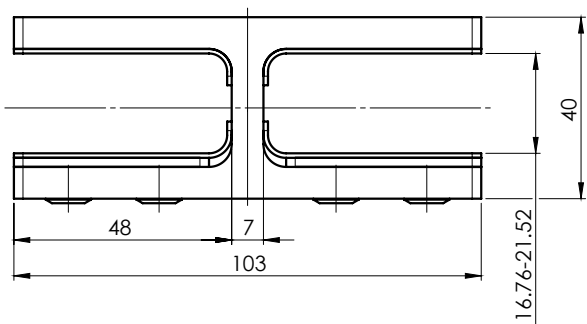

INOX UČVRŠĆIVAČI STAKLENE OGRADE

Prikazane cene su izražene u evrima sa uračunatim PDV-om od 20%

A14/0771-000 Inox nosač

Staklo 16.76-21.52

1 kom

INOX AISI 316

11.23€

A14/0772-000 Inox nosač

Staklo 16.76-21.52

1 kom

INOX AISI 316

17.52€

A14/0773-000 Inox nosač

Staklo 16.76-21.52

1 kom

INOX AISI 316

16.35€

A14/0774-000 Inox nosač

Staklo 16.76-21.52

1 kom

INOX AISI 316

27.00€