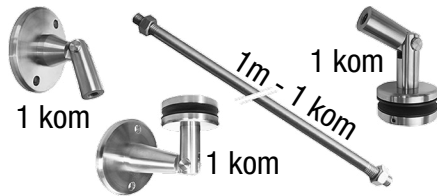

GS14/PR-R-M12

Veći set za Inox staklenu nadstrešnicu

Za staklo VSG-ESG 12.76-17.56
Veći set (5.69kg)
INOX AISI 316

200.00€