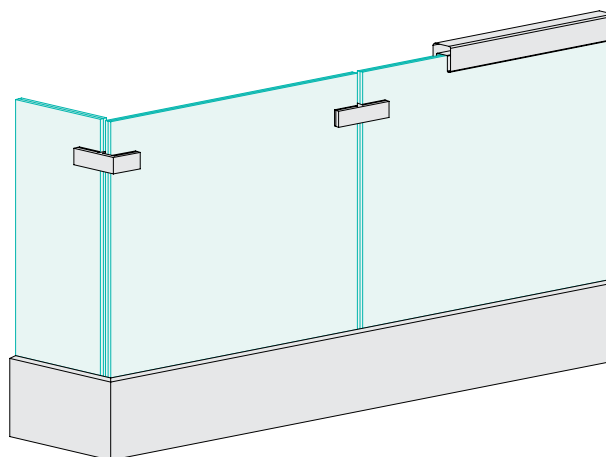

**15.53€**

**A14/0774-015**      Inox nosač

Staklo 12-15 mm

1 kom

INOX AISI 316  
Satinirano

**24.00€**