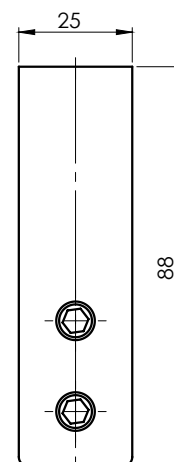

INOX UČVRŠĆIVAČI STAKLENE OGRADE

Prikazane cene su izražene u evrima sa uračunatim PDV-om od 20%

A14/0771-000 Inox nosač

Staklo 16.76-21.52

1 kom

INOX AISI 316

11.23€

A14/0772-000 Inox nosač

Staklo 16.76-21.52

1 kom

INOX AISI 316

17.52€

A14/0773-000 Inox nosač

Staklo 16.76-21.52

1 kom

INOX AISI 316

16.35€

A14/0774-000 Inox nosač

Staklo 16.76-21.52

1 kom

INOX AISI 316

27.00€