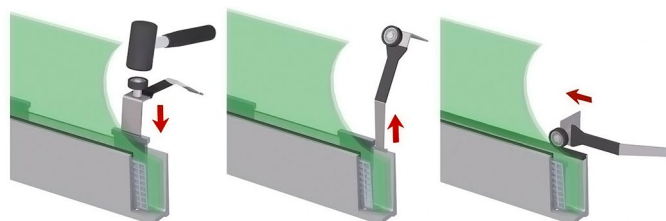

## VISTA NOSAČI STAKLA

<b>V300/12-MT</b> Vista 300	<b>V300/16-MT</b> Vista 300	<b>V320/12-MT</b> Vista 320
 <p>Za staklo 12 mm 1 kom MAT ELOX</p> <p><b>27.60€</b></p>	 <p>Za staklo 16 mm 1 kom MAT ELOX</p> <p><b>27.60€</b></p>	 <p>Za staklo 12 mm 1 kom MAT ELOX</p> <p><b>28.80€</b></p>
<b>V320/16-MT</b> Vista 320	<b>V310/16</b> Vista Bullet V310	<b>V330/16</b> Vista Bullet V330
 <p>Za staklo 16 mm 1 kom MAT ELOX</p> <p><b>28.80€</b></p>	 <p>Za staklo kaljeno/laminirano 8/1.52PVB/8 1 kom BRONZA ANTRACIT RAL 7016</p> <p><b>21.00€</b></p>	 <p>Za staklo kaljeno/laminirano 8/1.52PVB/8 1 kom MAT ELOX ANTRACIT RAL 7016</p> <p><b>19.80€</b></p>
<b>A22/6200-000-C</b> Inox podni nosač	<b>A14/4511-050</b> Poklopac za nosač	<b>A14/6300-000</b> Inox nosač stakla Ø42.4
 <p>Podni nosač - Spigot Za staklo 12-17.52 1 kom INOX 2205</p> <p><b>69.36€</b></p>	 <p>Za Inox podni nosač A22/6200-000-C 1 kom INOX AISI 316</p> <p><b>6.70€</b></p>	 <p>Za staklo 8-17.52 mm L=325 mm 1 kom INOX AISI 316 Satinirano</p> <p><b>45.00€</b></p>