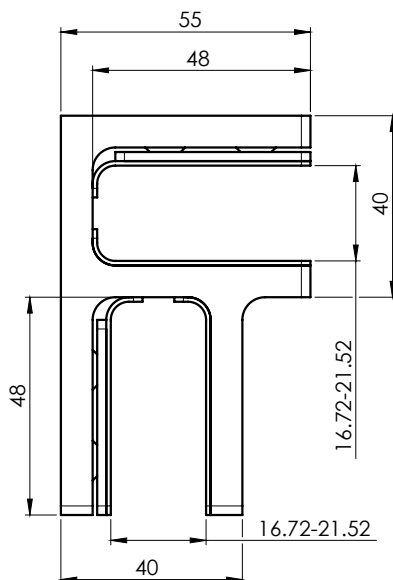

INOX UČVRŠĆIVAČI STAKLENE OGRADE

Prikazane cene su izražene u evrima sa uračunatim PDV-om od 20%

A14/0771-000 Inox nosač

Staklo 16.76-21.52

1 kom

INOX AISI 316

11.23€

A14/0772-000 Inox nosač

Staklo 16.76-21.52

1 kom

INOX AISI 316

17.52€

A14/0773-000 Inox nosač

Staklo 16.76-21.52

1 kom

INOX AISI 316

16.35€

A14/0774-000 Inox nosač

Staklo 16.76-21.52

1 kom

INOX AISI 316

27.00€