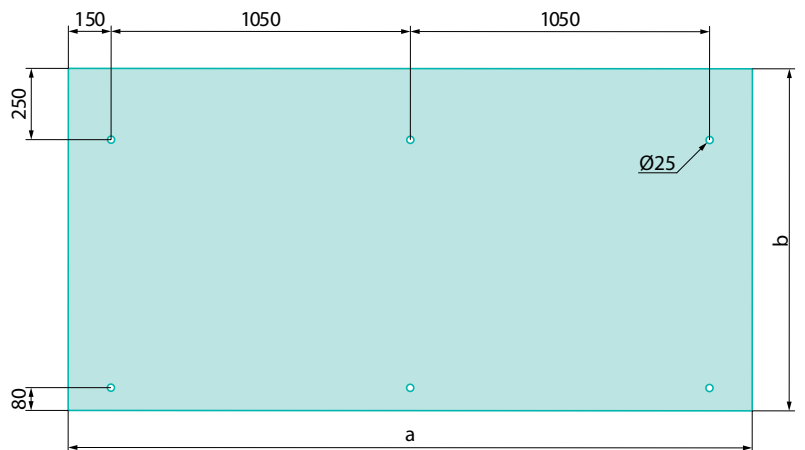

Quality	art.	a	b	h	
VSG/ESG	GS/12.76-140x100	1400	1000	800-930	A14/PR12-1000-M12
	GS/12.76-180x120	1800	1200	920-1080	A14/PR12-1250-M12

Quality	art.	a	b	h	
VSG/ESG	GS/12.76-180x120	2400	1200	920-1080	A14/PR12-1250-M12