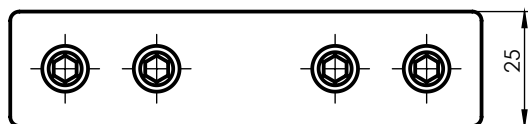

15.53€

A14/0774-015   Inox nosač

Staklo 12-15 mm

1 kom

INOX AISI 316
Satinirano

24.00€