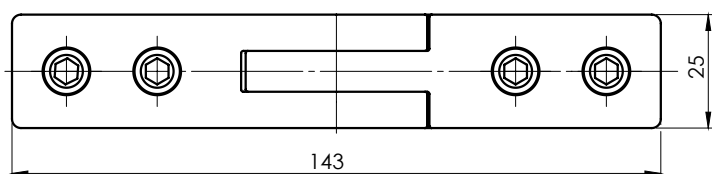

INOX UČVRŠĆIVAČI STAKLENE OGRADE

Prikazane cene su izražene u evrima sa uračunatim PDV-om od 20%

A14/0771-000 Inox nosač

Staklo 16.76-21.52

1 kom

INOX AISI 316

11.23€

A14/0772-000 Inox nosač

Staklo 16.76-21.52

1 kom

INOX AISI 316

17.52€

A14/0773-000 Inox nosač

Staklo 16.76-21.52

1 kom

INOX AISI 316

16.35€

A14/0774-000 Inox nosač

Staklo 16.76-21.52

1 kom

INOX AISI 316

27.00€