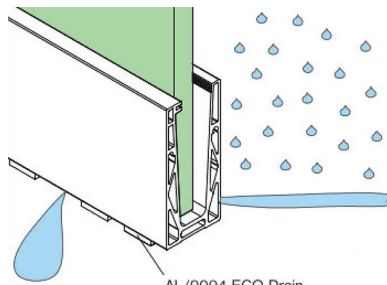

## A/0004-ECO-DRAIN Podloška

Za drenažu  
66.75×51 mm  
Debljina 5 mm  
4 kom  
**INOX AISI 304**

**17.90€**

AL/0004-ECO-Drain