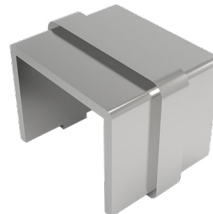

Spojница za kutijasti
rukohvat PR-7271
Silver / Bronza
AK-7271B **10.50€**