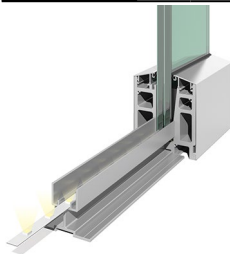

C50-6961 Profil nosača za LED

L=6000 mm

64.44€