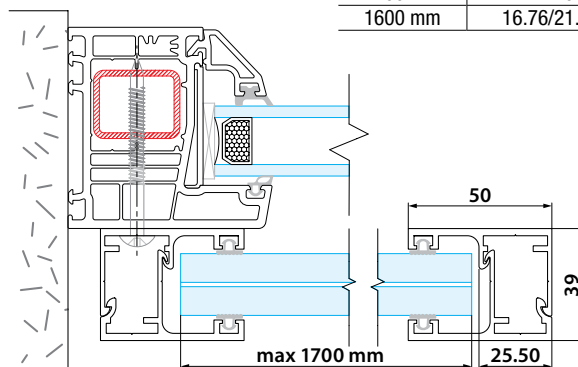

### Set za francuski balkon - Juliet J120

Visina 1100 mm  
 Fiksiranje na štok  
 Za staklo 6+6, 8+8 ili 10+10 mm  
 Fiksatori za staklo i bočni čepovi

**CNT-028** Guma - 1m

Staklo 6+6 **1.50€**

**CNT-024** Guma - 1m