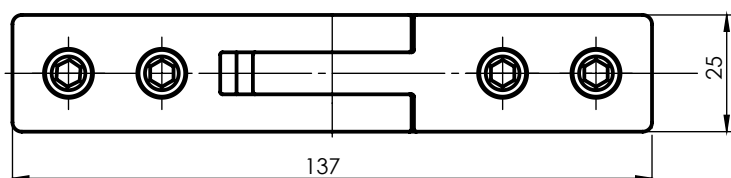

INOX UČVRŠĆIVAČI STAKLENE OGRADE

Prikazane cene su izražene u evrima sa uračunatim PDV-om od 20%

A14/0771-015   Inox nosač

Staklo 12-15 mm

1 kom

INOX AISI 316
Satinirano

11.98€

A14/0772-015   Inox nosač

Staklo 12-15 mm

1 kom

INOX AISI 316
Satinirano

14.70€

A14/0773-015   Inox nosač

Staklo 12-15 mm

1 kom

INOX AISI 316
Satinirano

15.53€

A14/0774-015   Inox nosač

Staklo 12-15 mm

1 kom

INOX AISI 316
Satinirano

24.00€