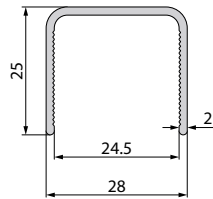

Guma za staklo
6+6 mm - 1 m
za Ø50 ili PR-6540
AK-FT12 **3.00€**

Kutijasti rukohvat - 6 m
Silver/Mat/Bronza/Crna/Antracit
PR-6540 **39.30€**