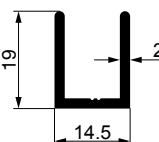

AGD 1014201 U profil

14.5mm/19mm
L=6000mm
SILVER VISOKI SJAJ

17.00€