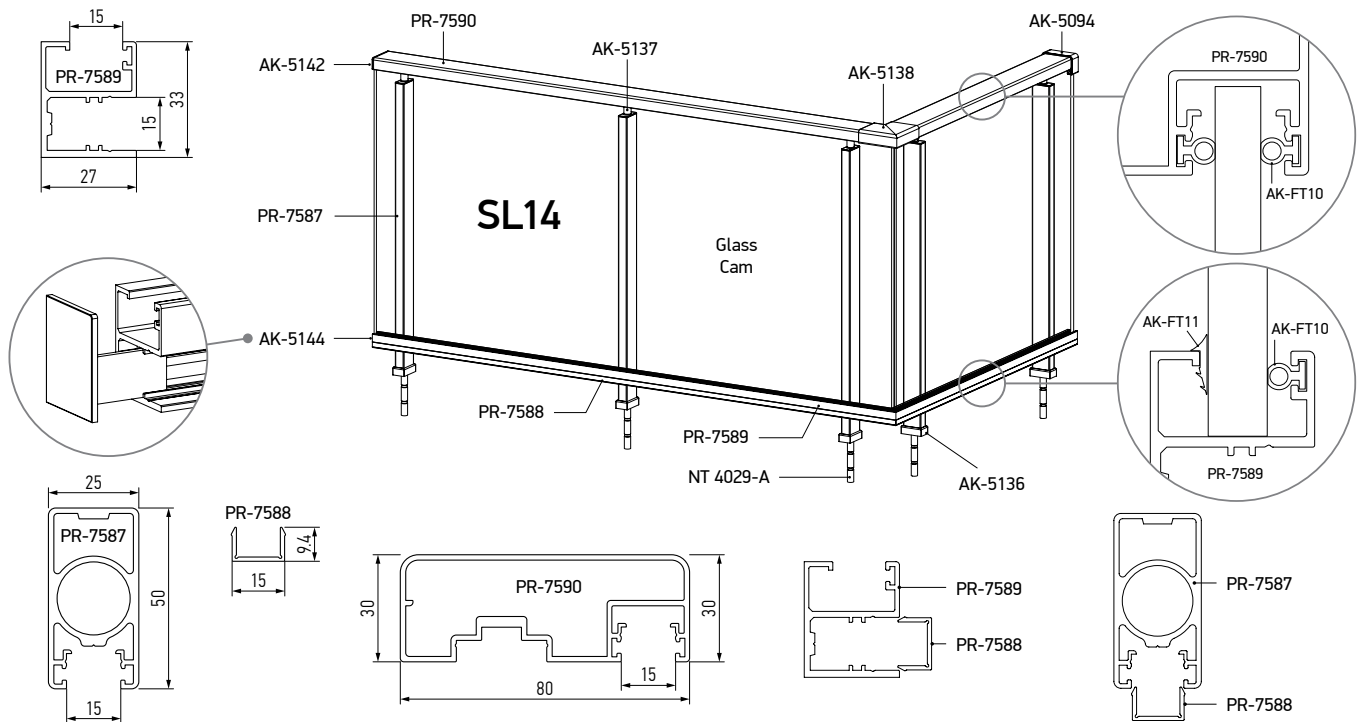

PROFILI I ELEMENTI ZA SISTEM SL14

Prikazane cene su izražene u evrima sa uračunatim PDV-om od 20%

Stub 50x25 - 6 m Silver / Antracit PR-8385 64.20€	Poklopac za profile PR-7587 i PR-7589 - 6 m Silver / Antracit PR-7588 7.70€	Donji stubni nosač stakla 27x33 - 6 m Silver / Antracit PR-7589 32.00€	Rukohvat 80x30 - 6 m Silver / Antracit PR-7590 62.00€	Guma - 1 m AK-FT10 0.60€
Stub 50x25 - 6 m - Rasprodaja Silver / Antracit PR-7587 52.00€	Poklopac za profile PR-7587 i PR-7589 - 6 m Silver / Antracit PR-7588 7.70€	Donji stubni nosač stakla 27x33 - 6 m Silver / Antracit PR-7589 32.00€	Rukohvat 80x30 - 6 m Silver / Antracit PR-7590 62.00€	Guma - 1 m AK-FT11 0.60€
Zidna rozetna za rukohvat 80x30 Silver / Antracit AK-5094 4.15€	Podna rozetna stuba 50x25 Silver / Antracit AK-5136 2.05€	Fiksni nosač sa stuba 50x25 na rukohvat 80x30 Silver / Antracit AK-5137 3.72€	Fiksni ugao za rukohvat 80x30 Silver / Antracit AK-5138 12.24€	Poklopci za rukohvat - 2 kom 80x30 Silver AK-5142 5.84€
Poklopac za profil PR-7589 Silver / Antracit AK-5144 3.00€	Prsten za profil PR-7590 Silver / Antracit AK-5158 1.94€	Fiksno koleno 90° za profil PR-7589 Silver / Antracit AK-5220 5.28€	Prsten za profil PR-7589 Silver / Antracit AK-5221 3.45€	Šteljući nosač sa stuba 50x25 na rukohvat 80x30 Silver / Antracit AK-5255 4.32€

* Mat i sirovo dostupno po upitu. Maksimalno rastojanje između stubova 800 mm u kombinaciji sa ankerom NT4029-A.