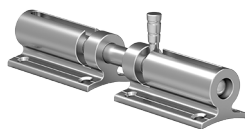

**20.00€**

BTS zidni štelujući nosač Ø50

Silver / Bronza

NT 9031

**9.95€**

BTS štelujući nosač sa stakla 16-20 mm na Ø50  
Silver / Mat / Bronza

NT 9032-B

**11.76€**