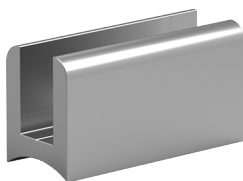

Cevni držač za staklo Ø40
Silver / Bronza
NT 4012 **0.86€**