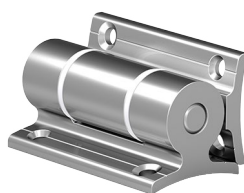

Šarka

Silver / Bronza

NT M101

7.12€