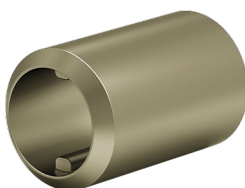

# ELEMENTI ZA ALUMINIJUMSKE OGRADE I GELENDERE

Prikazane cene su izražene u evrima sa uračunatim PDV-om od 20%

BTS štelujući držač stakla Ø40  
8-10 mm sa gumom  
Silver / Bronza  
NT 4011-M **2.10€**

Cevni držač za staklo Ø40  
Silver / Bronza  
NT 4012 **0.86€**

Graničnik za staklo  
15x10.7x9.62 mm  
Silver  
NT 4013 **0.16€**

BTS ravan čep  
za rukohvat Ø40  
Silver / Bronza  
NT 4015-A **1.25€**

Poklopac za stub Ø40  
Silver / Mat / Bronza  
NT 4016 **1.48€**

Dekorativna kugla za Ø40  
Silver / Bronza  
NT 4017 **6.28€**

Dekorativna rozetna  
za Ø40 dvokanalni stub  
Silver / Bronza  
NT 4021 **4.80€**

Duža rozetna za Ø40  
Bronza  
BT 4022/A **3.00€**

BTS ukrasni zidni nosač  
rukohvata Ø50 sa tiplom  
Silver / Bronza  
NT 4023/24/25-A **6.55€**