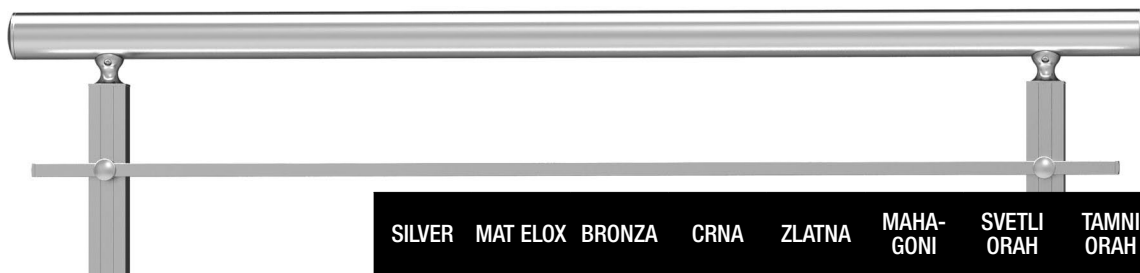

BT LIM 10X10

**96.62€**

Perforirani lim 2×1m sa rupicama Ø10 - 1mm

Silver / Bronza

NT LIM F10

**96.62€**

# PROFILI ZA ALUMINIJUMSKE OGRADE I GELENDERE

Prikazane cene su izražene u evrima sa uračunatim PDV-om od 20%

	SILVER	MAT ELOX	BRONZA	CRNA	ZLATNA	MAHA-GONI	SVETLI ORAH	TAMNI ORAH	BELI HRAST
 Rukohvat Ø50 - 2.5 mm	59.00€	59.00€	59.00€	59.00€		64.00€	64.00€	64.00€	64.00€
 Rukohvat Ø50 - 2 mm	48.00€		48.00€		59.00€				
 Eko rukohvat Ø50 - 1.5 mm	36.00€								
 Stub dvokanalni Ø40 - 1.5 mm	52.00€	52.00€	52.00€	52.00€	52.00€	57.00€			
 Lakši stub dvokanalni Ø40 - 1.4 mm	40.00€		40.00€		44.00€				
 Rukohvat Ø40 - 2 mm	38.00€	38.00€	ANTRACIT 38.00€	38.00€		BELA 38.00€			
 Stub jednokanalni Ø40 - 1.5 mm	51.00€		51.00€				56.00€	56.00€	56.00€
 Eko stub jednokanalni Ø40 - 1.2 mm	41.00€		41.00€						
 Poklopac stuba Ø40	3.50€	3.50€	3.50€	3.50€	5.20€	4.00€	4.00€	4.00€	4.00€
 Stub jednokanalni 40×40 mm - 1.5 mm	59.00€		59.00€						
 Poklopac stuba 40×40 mm	3.50€		3.50€						
 Ispuna Ø30 - 2.2 mm	30.00€	30.00€	30.00€	30.00€		BELA 30.00€			
 Ispuna dvokanalna Ø30	35.00€		35.00€			38.00€			
 Ispuna Ø16 - 2.0 mm	14.00€	14.00€	14.00€	14.00€	14.00€	15.00€	15.00€	15.00€	15.00€
 Eko ispuna Ø16 - 1.3 mm	10.00€		10.00€						
 Rukohvat 60×25 mm	53.00€								
 Ispuna 11×50 mm	28.00€		ANTRACIT 28.00€		28.00€				
 Ispuna 11×40 mm	23.00€		23.00€			25.00€			
 Ispuna 11×20 mm	13.00€		13.00€			15.00€			
 Ispuna 14×14 mm	15.00€								
 Ispuna 10×10 mm	9.00€								
 Rukohvat za staklo Ø50 - 2.5 mm	74.00€		74.00€						
 Donji nosač stakla	111.00€		111.00€						