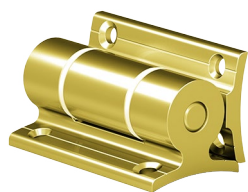

RASPRODAJA - ELEMENTI ZA ALUMINIJUMSKE OGRADE I GELENDERE

Prikazane cene su izražene u evrima sa uračunatim PDV-om od 20%

Šarka

Zlato

ZT M101

7.12€