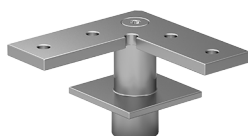

KT 4299

**3.00€**

Stubni šteljući zglob za 60×25

Silver

KT 4308

**19.90€**

Ugaona spojnica sa 40×40 na 60×25

Silver