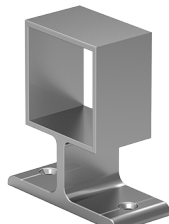

Zidni stranični držać za 40x40

Silver

KT 4216

3.80€