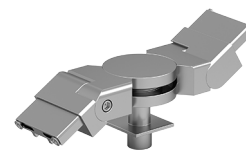

Stubni šteljući zglob za 60×25

Silver

KT 4308

19.90€