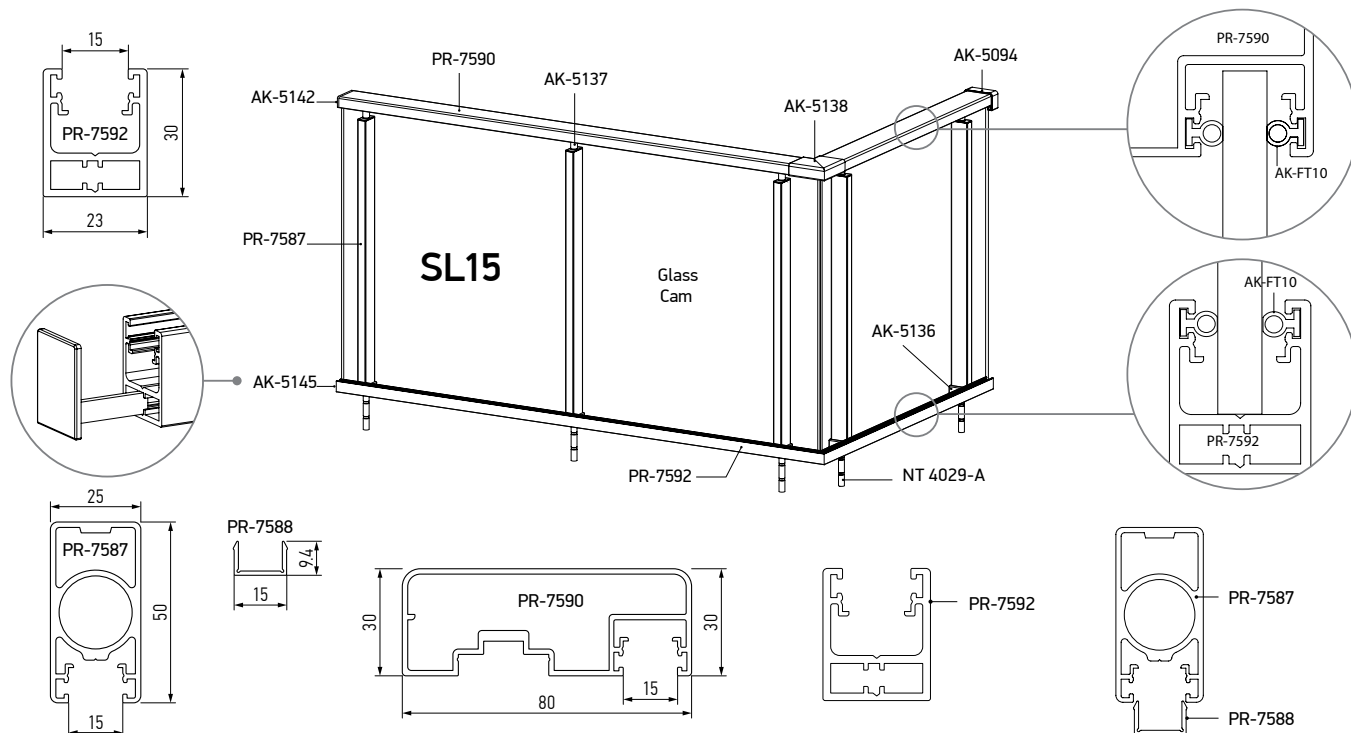

PROFILI I ELEMENTI ZA SISTEM SL15

Prikazane cene su izražene u evrima sa uračunatim PDV-om od 20%

  Stub 50x25 - 6 m Silver / Antracit PR-8385 64.20€	 Poklopac za profile PR-7587 i PR-7589 - 6 m Silver / Antracit PR-7588 7.70€	 Rukohvat 80x30 - 6 m Silver / Antracit PR-7590 62.00€	 Donji stubni nosač stakla 23x30 - 6 m Silver / Antracit PR-7592 35.00€	 Guma - 1 m AK-FT10 0.60€
  Zidna rozetna za rukohvat 80x30 Silver / Antracit AK-5094 4.15€	 Podna rozetna stuba 50x25 Silver / Antracit AK-5136 2.05€	 Fiksni nosač sa stuba 50x25 na rukohvat 80x30 Silver / Antracit AK-5137 3.72€	 Fiksni ugao za rukohvat 80x30 Silver / Antracit AK-5138 12.24€	 Poklopci za rukohvat 80x30 - 2 kom Silver AK-5142 5.84€
  Poklopac za rukohvat 80x30 - 1 kom Silver / Antracit AK-5142U-NT 4.15€	 Poklopac za profil PR-7592 Silver / Antracit AK-5145 3.00€	 Prsten za profil PR-7590 Silver / Antracit AK-5158 1.94€	 Štelujući nosač sa stuba 50x25 na rukohvat 80x30 Silver / Antracit AK-5255 4.32€	 Čelični anker 33 cm (21+12) NT 4029-A 3.80€

* Mat i sirovo dostupno po upitu. Maksimalno rastojanje između stubova 800 mm u kombinaciji sa ankerom NT4029-A.