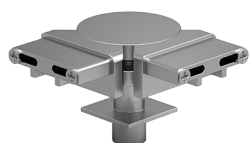

Stubni štelujući ugaoni zglob za 60x25
Silver / Bronza

KT 4304

18.60€